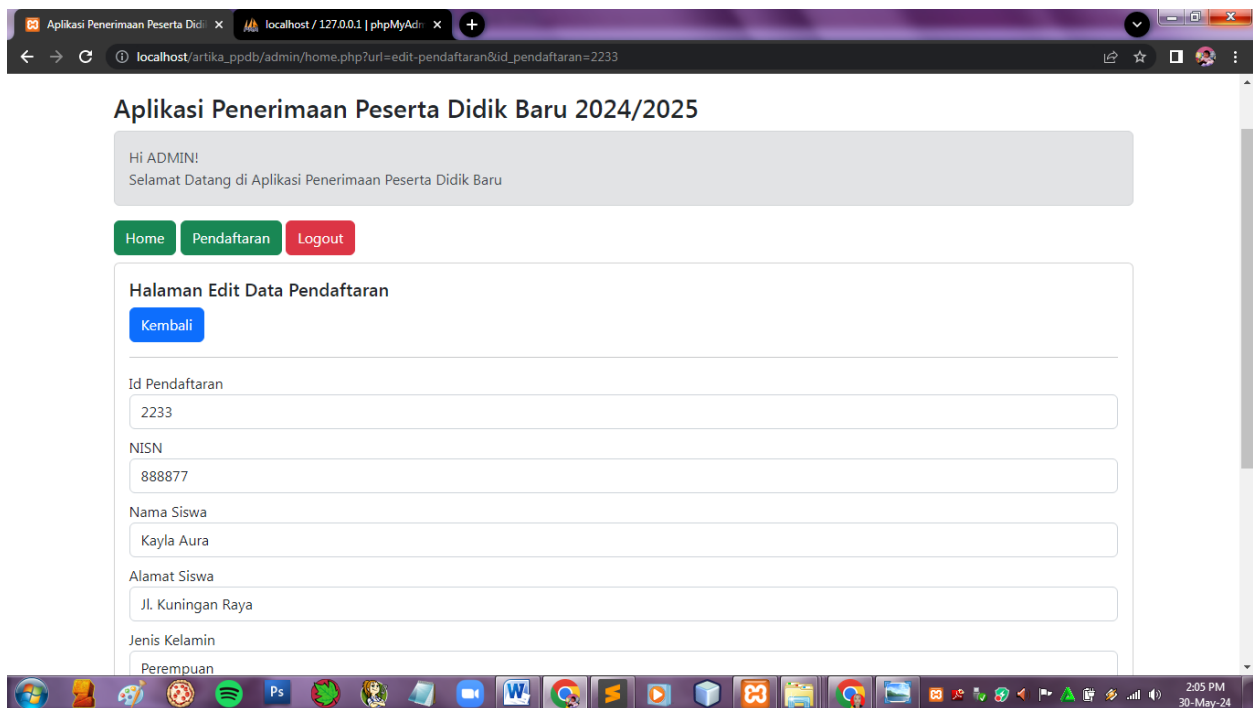

3. Tampilan Menu Tambah Pendaftaran

Aplikasi Penerimaan Peserta Didik Baru 2024/2025

Hi ADMIN!
Selamat Datang di Aplikasi Penerimaan Peserta Didik Baru

[Home](#) [Pendaftaran](#) [Logout](#)

Halaman Data Pendaftaran

[Kembali](#)

Id Pendaftaran

NISN

Nama Pendaftaran

Alamat

Jenis Kelamin

Pilih Jenis Kelamin

4. Tampilan Menu Edit Data